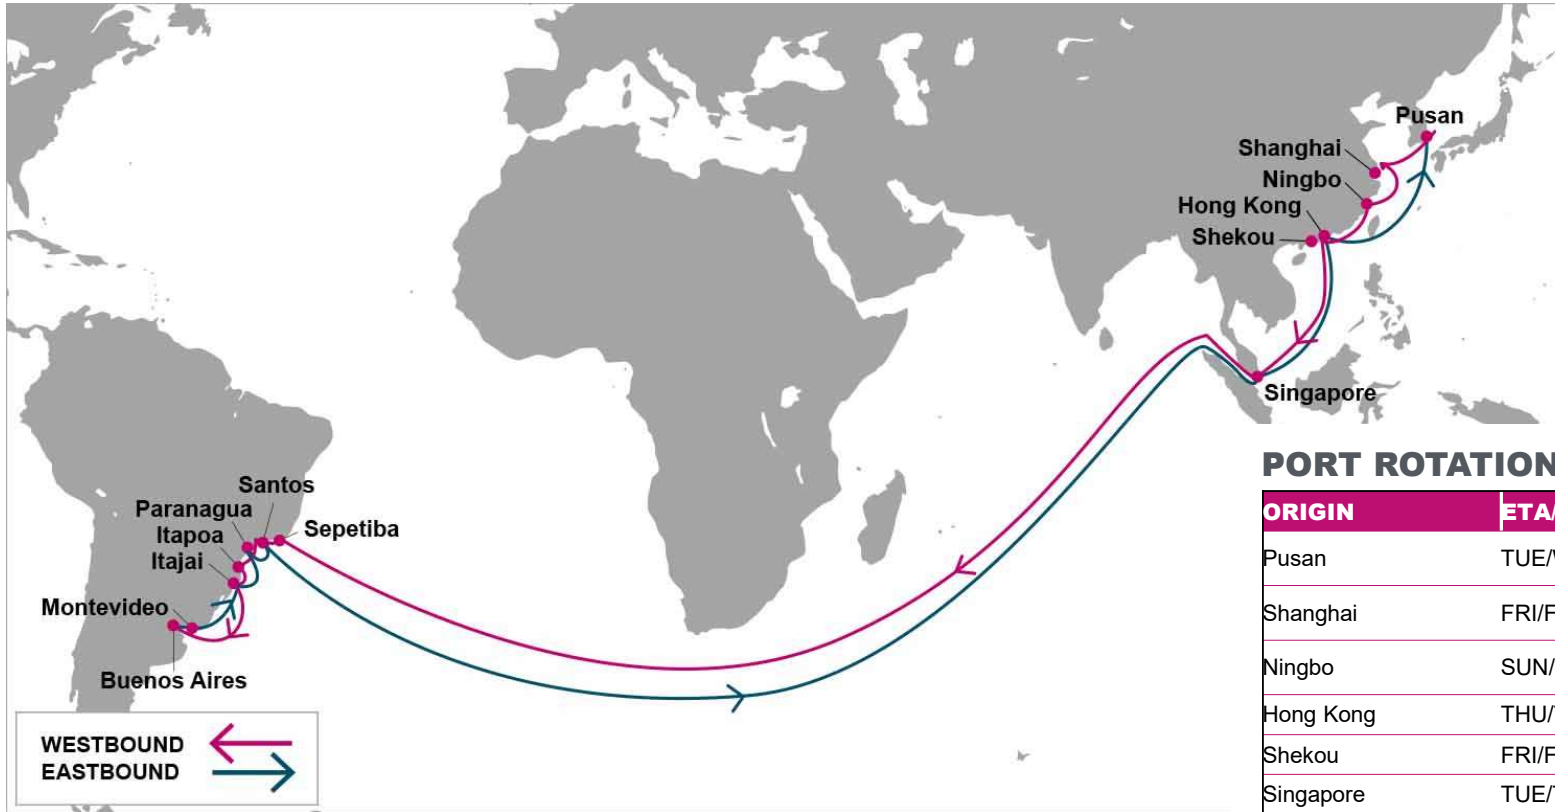

For more information, please click [here](#)

**PORT ROTATION**

(Terminals are subject to change)

ORIGIN	ETA/ETD	TERMINAL
Pusan	TUE/WED	Pusan Newport International Terminal (PNIT)
Shanghai	FRI/FRI	YS#4 (SIPG Shangdong Container Terminal Branch)
Ningbo	SUN/SUN	Ningbo Meigang-Island Terminal Co Ltd
Hong Kong	THU/THU	Hong Kong International Terminals
Shekou	FRI/FRI	Chiwan Container Terminal
Singapore	TUE/TUE	PSA Singapore
Sepetiba	SAT/SAT	Sepetiba Tecon SA
Santos	SUN/MON	Santos Brasil SA
Itapoa	TUE/WED	Itapoa Terminais Portuarios SA
Itajaí	THU/THU	APM Terminals Itajaí SA
Buenos Aires	SUN/TUE	AP Moller Terminals - Terminal 4
Montevideo	WED/WED	Terminal Cuenca Del Plata
Itajaí	FRI/SAT	APM Terminals Itajaí SA
Paranaguá	SUN/SUN	TCP Paranaguá
Santos	TUE/WED	Brasil Terminal Portuario SA
Singapore	SUN/MON	PSA Singapore
Hong Kong	FRI/SAT	Hong Kong Modern Terminals Ltd
Pusan	TUE/WED	Pusan Newport International Terminal (PNIT)
<b>Turnaround days: 91</b>		

**KEY TRANSIT TABLE - UNLOCODE PORT NAME & COUNTRY NAME**

**PUS:** Pusan, South Korea | **SHA:** Shanghai, China | **NGB:** Ningbo, China | **SHK:** Shekou, China | **SIN:** Singapore, Singapore | **SPB:** Sepetiba, Brazil | **SSZ:** Santos, Brazil | **ITJ:** Itajaí, Brazil | **MVD:** Montevideo, Uruguay | **BUE:** Buenos Aires, Argentina | **IOA:** Itapoa, Brazil | **PNG:** Paranaguá, Brazil | **HKG:** Hong Kong, China

NOTE: Transit times and port rotation are as of now and subject to change